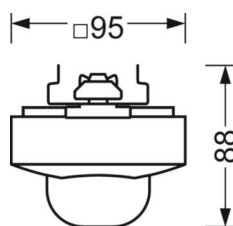

электротехника

Балласт	easy21
сетевое напряжение	230V/50Hz

Механика

цвет корпуса	белый стандартный для электротехники RAL 9016
размеры (LxWxH/DxH)	765mm x 95mm x 88mm
вес (нетто)	0.9kg
Вид монтажа	сборка трековых систем, световая структура

размеры

L	765 mm	Длина
W	95 mm	Ширина
H	88 mm	Высота

DEEP-LINK

<https://www.regiolux.de/ru/article/19150700210>

LC SYSTEM

параметры

Regiolux Классификация	netlife easy
Управляющий сигнал	DALI2-broadcast
Номерной балласт (макс)	30
коммуникация	проводное подключение
Сенсорная техника	PIR - passive infrared
Монтажная высота (мере/макс)	4m в 14m
Пульт дистанционного управления	84501101203
Пульт дистанционного управления опционально	84501101200 +App
Название приложения	Steinel smart remote
Расширение системы	easy22